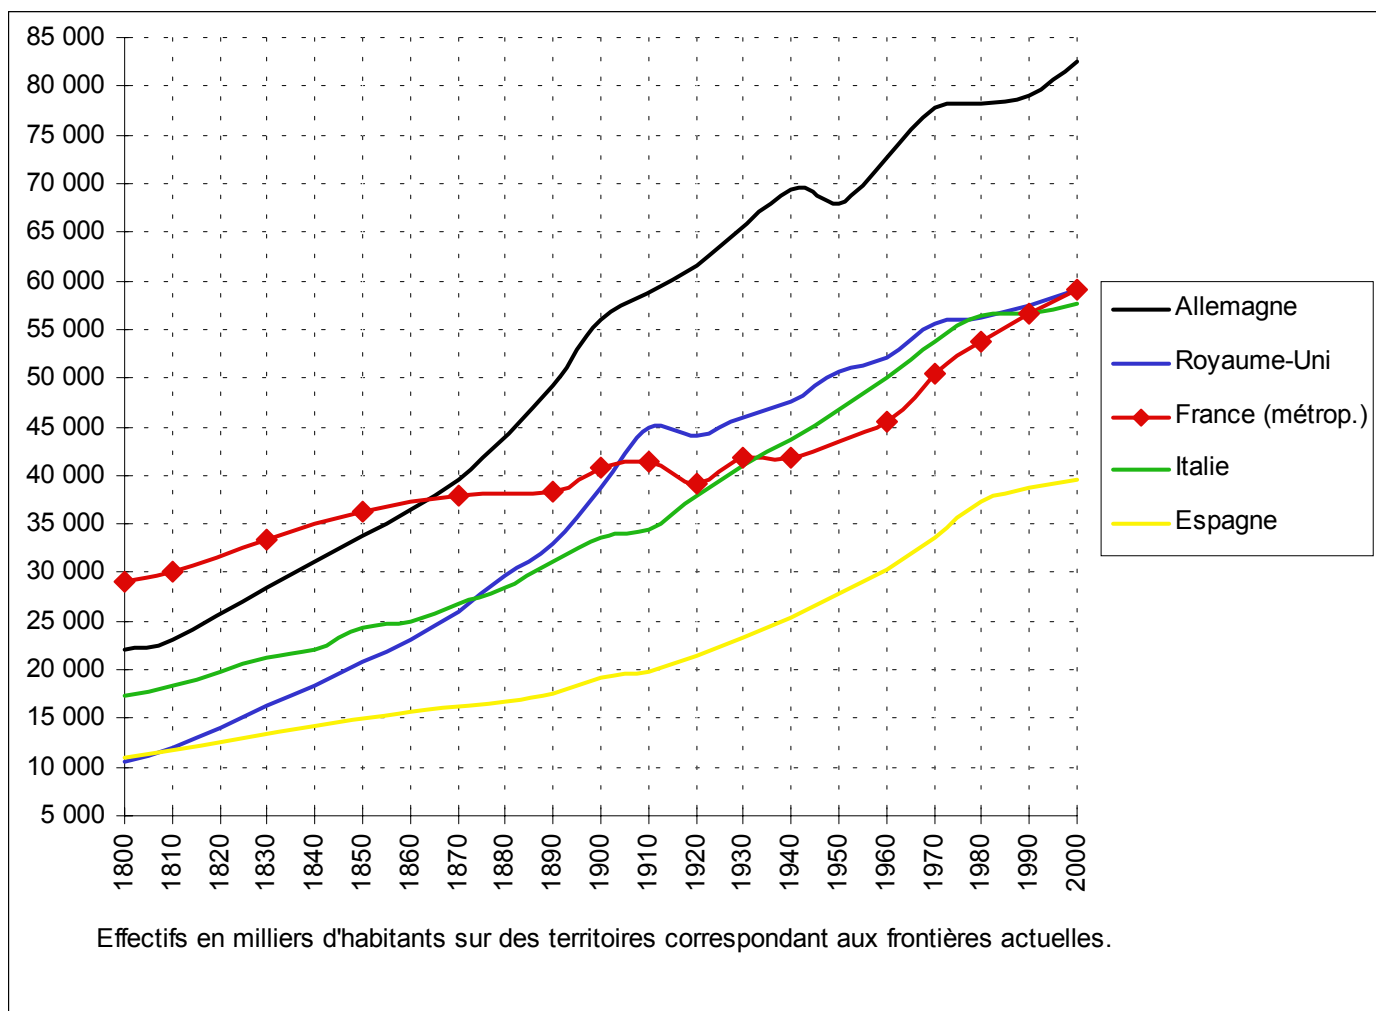

ÉVOLUTION DES POPULATIONS DES 5 GRANDS PAYS OUEST-EUROPÉENS DEPUIS 1800

Année	Population en milliers d'habitants				
	Allemagne	Espagne	France (métr.)	Italie	Royaume-Uni
1800	22 000	11 000	29 100	17 237	10 500
1810	23 000		30 000	18 381	11 970
1820				19 727	14 092
1830	28 400		33 300	21 212	16 261
1840				21 975	18 434
1850	33 700		36 300	24 349	20 816
1860		15 674		25 017	23 128
1870	39 500		38 000	26 801	26 072
1880		16 634		28 460	29 710
1890	49 200	17 566	38 300		33 028
1900	56 000	19 100	40 686	33 600	38 700
1910		19 900	41 485	34 400	44 900
1920	61 600	21 400	39 215	38 000	44 100
1930		23 400	41 480	40 900	45 900
1940	69 300	25 400	41 911	43 600	47 500
1950	68 000	27 900		46 800	50 600
1960	72 600	30 327	45 464	50 020	52 104
1970	77 700	33 587	50 528	53 685	55 546
1980	78 200	37 241	53 731	56 388	56 284
1990	79 100	38 804	56 577	56 694	57 455
2000	82 500	39 500	59 000	57 600	59 100